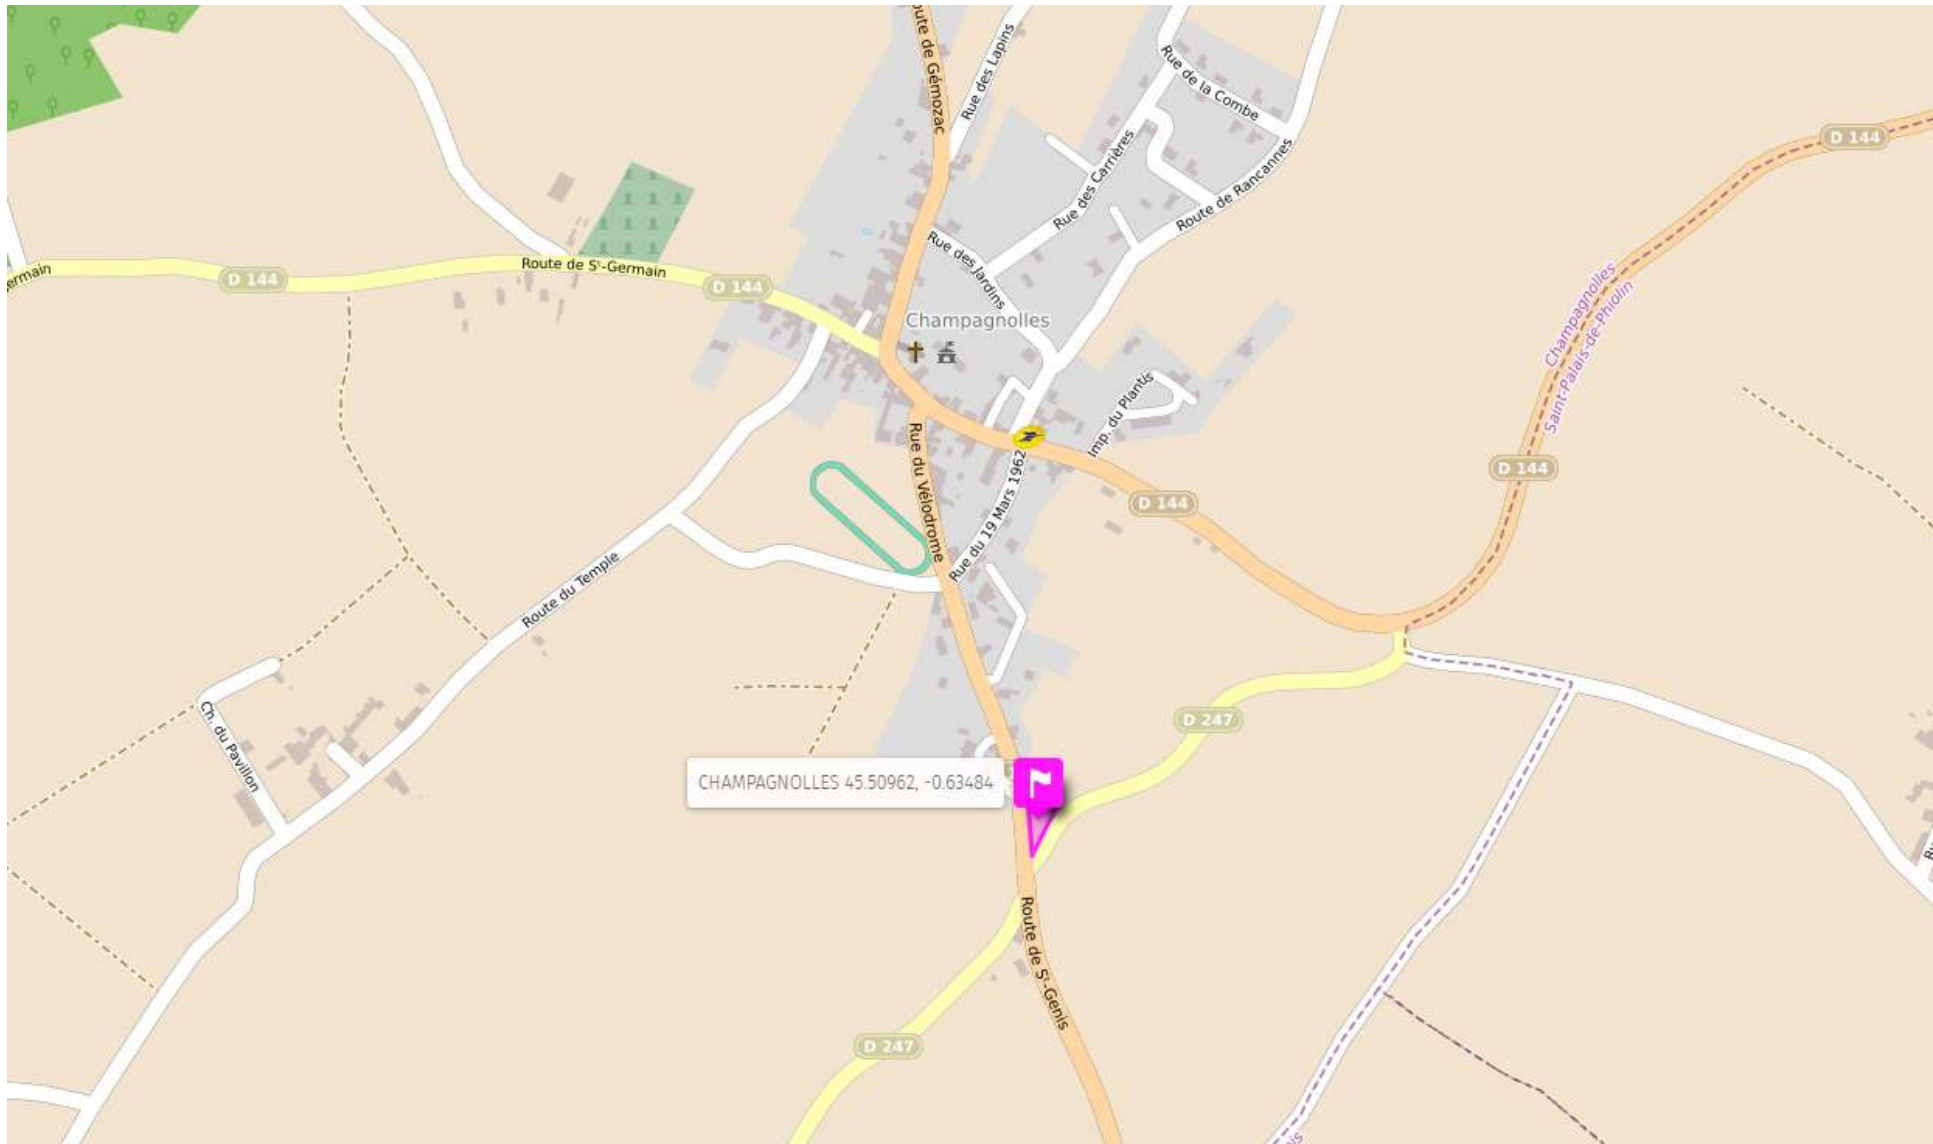

Dépôt de CHAMPAGNOLLES -

Carrefour RD143 route de Saint Genis / RD247 17240 CHAMPAGNOLLES – GPS 45.50962 / -0.63484

Contact : Frédéric PRINCE 06 72 10 85 55 ou Marion DALLAIN 06 37 70 00 13

Vue aérienne :